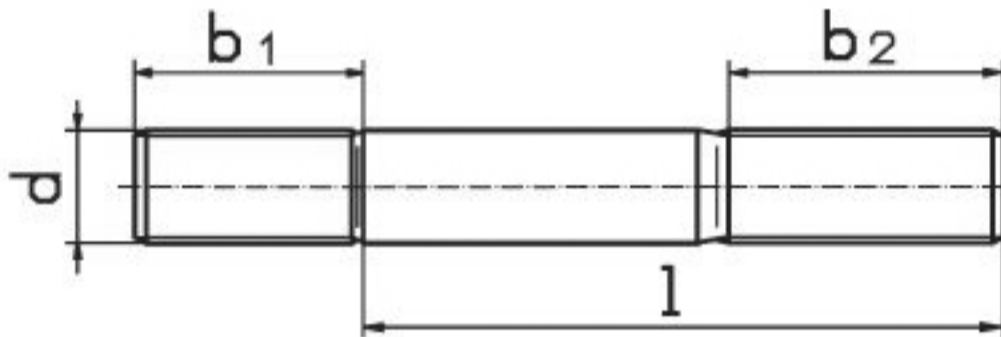

DIN - 835

ESPARRAGO DE DOS ROSCAS

d	M 6	M 8	M 10	M 12	M 16
b 1	12	16	20	24	32
b 2 bis 125 mm	18	22	26	30	38
b 2 bis 200 mm	24	28	32	36	44

16	-	-	-	-	-
20	-	-	-	-	-
25	-	-	-	-	-
30	-	-	-	-	-
35	-	-	-	-	-
40	-	-	-	-	-
45	-	-	-	-	-
50	-	-	-	-	-
55	-	-	-	-	-
60	-	-	-	-	-
65	-	-	-	-	-
70	-	-	-	-	-
80	-	-	-	-	-
90	-	-	-	-	-
100	-	-	-	-	-
120	-	-	-	-	-