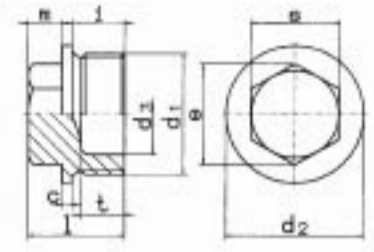

DIN - 7604

TAPONES ROSCADOS

Form A bis M 16

Form A ab M 18

Form C

d 1	c	d 2	e	i	l ~	m	s
A							
M 8x1	0,5	12	13,20	6	10,5	4	12
M 10x1	0,5	14	15,51	6	10,5	4	14
M 12 x 1,5	0,5	17	18,90	9	15,5	6	17
M 14 x 1,5	0,5	19	21,10	9	15,5	6	19
M 16 x 1,5	0,5	21	24,49	9	15,5	6	22
M 18 x 1,5	2	23	18,90	9	17	6	17
M 22x 1,5	2	27	21,10	9	17	6	19
M 26 x 1,5	2,5	31	24,49	9	19,5	8	22
M 30x 1,5	2,5	36	24,49	9	19,5	3	22

d 1	c	d 2	e	i	l ~	m	s
C							
M 8x1	0,5	12	13,25	8	12,5	4	12
M 10x 1	0,5	14	15,51	8 12	12,5	4	14
M 14 x 1,5	1,5	19	21,10	8 12	17	6	19
M 22 x 1,5	2	27	21,10	12 12 12	20	6	19
M 26 x 1,5	2,5	31	24,49	12 12 12	22,5	8	22
M 30x 1,5	2,5	36	24,49	12 12 12	22,5	8	22
M 38x 1,5	3	44	24,49	12 12 12	23 23	8	22
M 45 x 1,5	3	52	26,75	12 12 12	23	8	24
M 52 x 1,5	3	60	30,14	12 12 12	23	8	27