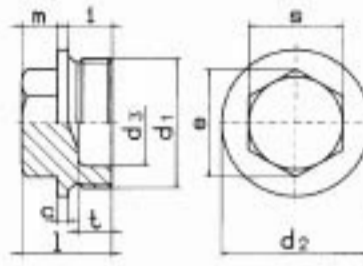

DIN - 7604

TAPONES ROSCADOS

Form A bis M 16

Form A ab M 18

Form C

d 1	c	d 2	e	i	l ~	m	s
A							
M 8x1	0,5	12	13,20	6	10,5	4	12
M 10x1	0,5	14	15,51	6	10,5	4	14
M 12 x 1,5	0,5	17	18,90	9	15,5	6	17
M 14 x 1,5	0,5	19	21,10	9	15,5	6	19
M 16 x 1,5	0,5	21	24,49	9	15,5	6	22
M 18 x 1,5	2	23	18,90	9	17	6	17
M 22x 1,5	2	27	21,10	9	17	6	19
M 26 x 1,5	2,5	31	24,49	9	19,5	8	22
M 30x 1,5	2,5	36	24,49	9	19,5	3	22

d 1	c	d 2	e	i	l ~	m	s
C							
M 8x1	0,5	12	13,25	8	12,5	4	12
M 10x 1	0,5	14	15,51	8 12	12,5	4	14
M 14 x 1,5	1,5	19	21,10	8 12	17	6	19
M 22 x 1,5	2	27	21,10	12 12 12	20	6	19
M 26 x 1,5	2,5	31	24,49	12 12 12	22,5	8	22
M 30x 1,5	2,5	36	24,49	12 12 12	22,5	8	22
M 38x 1,5	3	44	24,49	12 12 12	23 23	8	22
M 45 x 1,5	3	52	26,75	12 12 12	23	8	24
M 52 x 1,5	3	60	30,14	12 12 12	23	8	27