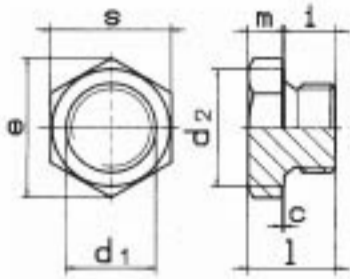

DIN - 7604

TAPONES ROSCADOS

Form A bis M 16

Form A ab M 18

Form C

d 1	c	d 2	e	i	l ~	m	s
A							
M 8x1	0,5	12	13,20	6	10,5	4	12
M 10x1	0,5	14	15,51	6	10,5	4	14
M 12 x 1,5	0,5	17	18,90	9	15,5	6	17
M 14 x 1,5	0,5	19	21,10	9	15,5	6	19
M 16 x 1,5	0,5	21	24,49	9	15,5	6	22
M 18 x 1,5	2	23	18,90	9	17	6	17
M 22x 1,5	2	27	21,10	9	17	6	19
M 26 x 1,5	2,5	31	24,49	9	19,5	8	22
M 30x 1,5	2,5	36	24,49	9	19,5	3	22

d 1	c	d 2	e	i	l ~	m	s
C							
M 8x1	0,5	12	13,25	8	12,5	4	12
M 10x 1	0,5	14	15,51	8 12	12,5	4	14
M 14 x 1,5	1,5	19	21,10	8 12	17	6	19
M 22 x 1,5	2	27	21,10	12 12 12	20	6	19
M 26 x 1,5	2,5	31	24,49	12 12 12	22,5	8	22
M 30x 1,5	2,5	36	24,49	12 12 12	22,5	8	22
M 38x 1,5	3	44	24,49	12 12 12	23 23	8	22
M 45 x 1,5	3	52	26,75	12 12 12	23	8	24
M 52 x 1,5	3	60	30,14	12 12 12	23	8	27